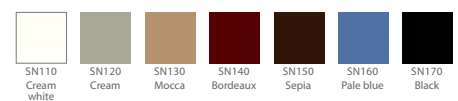

# ТЕПЛО МОЖЕТ БЫТЬ РАЗНОЦВЕТНЫМ

Stelrad предлагает широкий выбор цветов теплых тонов для любых помещений и интерьеров, будь то современный минимализм, прагматичный high-tech или классический стиль.

Цвета RAL

Цвета NATURE

Цвета SANITARY

Цвета RAL

Цвета METALLIC

Приведенные цвета служат только для иллюстрации.