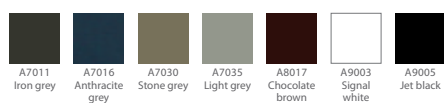

# ТЕПЛО МОЖЕТ БЫТЬ РАЗНОЦВЕТНЫМ

Stelrad предлагает широкий выбор цветов теплых тонов для любых помещений и интерьеров, будь то современный минимализм, прагматичный high-tech или классический стиль.

Цвета RAL

Цвета NATURE

Цвета SANITARY

Цвета RAL

Цвета METALLIC

Приведенные цвета служат только для иллюстрации.