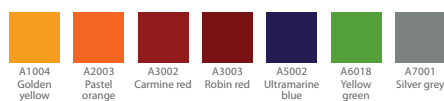

### В цвете или во влагозащищенном исполнении?

Выберете цвет вашего радиатора из многообразия вариантов. Также можно заказать оцинкованный радиатор для влажных помещений.

# ТЕПЛО МОЖЕТ БЫТЬ РАЗНОЦВЕТНЫМ

Stelrad предлагает широкий выбор цветов теплых тонов для любых помещений и интерьеров, будь то современный минимализм, прагматичный high-tech или классический стиль.

Цвета RAL

Цвета NATURE

Цвета SANITARY

Цвета RAL

Цвета METALLIC

Приведенные цвета служат только для иллюстрации.