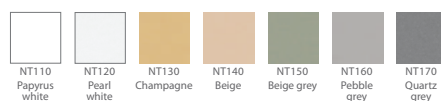

# ТЕПЛО МОЖЕТ БЫТЬ РАЗНОЦВЕТНЫМ

Stelrad предлагает широкий выбор цветов теплых тонов для любых помещений и интерьеров, будь то современный минимализм, прагматичный high-tech или классический стиль.

Цвета RAL

Цвета NATURE

Цвета SANITARY

Цвета RAL

Цвета METALLIC

Приведенные цвета служат только для иллюстрации.