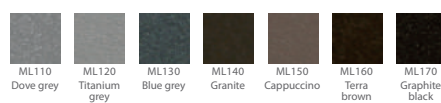

# ТЕПЛО МОЖЕТ БЫТЬ РАЗНОЦВЕТНЫМ

Stelrad предлагает широкий выбор цветов теплых тонов для любых помещений и интерьеров, будь то современный минимализм, прагматичный high-tech или классический стиль.

Цвета RAL

Цвета NATURE

Цвета SANITARY

Цвета RAL

Цвета METALLIC

Приведенные цвета служат только для иллюстрации.