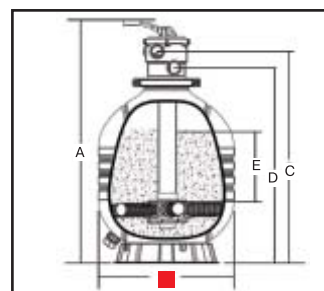

Напольные песковые фильтровальные установки для общественных бассейнов Kripsol (Испания)

Фильтровальные установки для общественных бассейнов отличаются повышенным объемом песковой засыпки различных фракций.

Подбор фильтровальных установок осуществляется в соответствии с правилами и нормами СНиП, СанПиН РФ. Благодаря большому количеству кварцевого песка достигается изменение скорости фильтрации, что приводит к повышению качества воды в бассейне.

Фильтры серии Brasil-BLS

Имеют диаметры от 1,05 м до 3 м. Скорости фильтрации от 20 м³/час/м² до 50 м³/час/м². Высота фильтров от 1,80 м до 2,25 м. Высота песковой загрузки - 1 м.

Сделан из ламинированного полиэстера с усиленным покрытием Фибер-глас. Фильтр производится и тестируется с помощью высоких технологий. Комплектуется крановой группой.

Фильтры серии Brasil-BLD

Представляют собой сдвоенный фильтр серии BLS. В данной серии используется одна крановая группа на два фильтра.