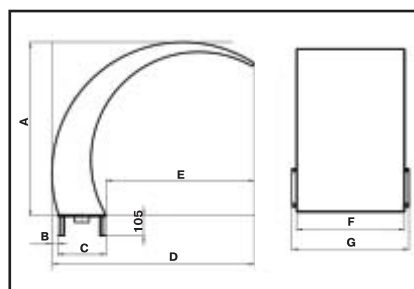

Размер (мм)

Плато аэромассажное (Россия)

Модель	Цена (у.е.)
MG 400-2 H KV (универсальное)	401
MG 600-2 H KV (универсальное)	749

Материал: нержавеющая сталь

Подсоединение: наружная резьба 2"

Модель	A	B	C
MG 400-2 H KV	400	400	125
MG 600-2 H KV	600	600	125

Размер (мм)

Водопады

Сверкающая поверхность водопада, переходящая в низвергающийся поток воды, украсит интерьер любого бассейна. Водопад имеет не только превосходный дизайн, но и позволяет испытать интенсивный массажный эффект.