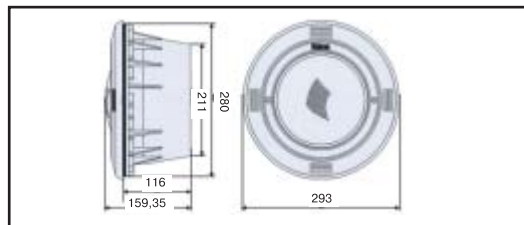

Пржектор Kripsol (Испания)

Модель	Цена (у.е.)
PHCM 13.C (13Вт/12В) плитка с LED диодами 11 цветов	636
PLCM 13.C (13Вт/12В) универсальный с LED диодами 11 цветов	680

В комплекте: ниша для установки, лампа 13Вт/12В, кабель 2м (2х6мм²), шланг гофрированный с подсоединением, пульт дистанционного управления.