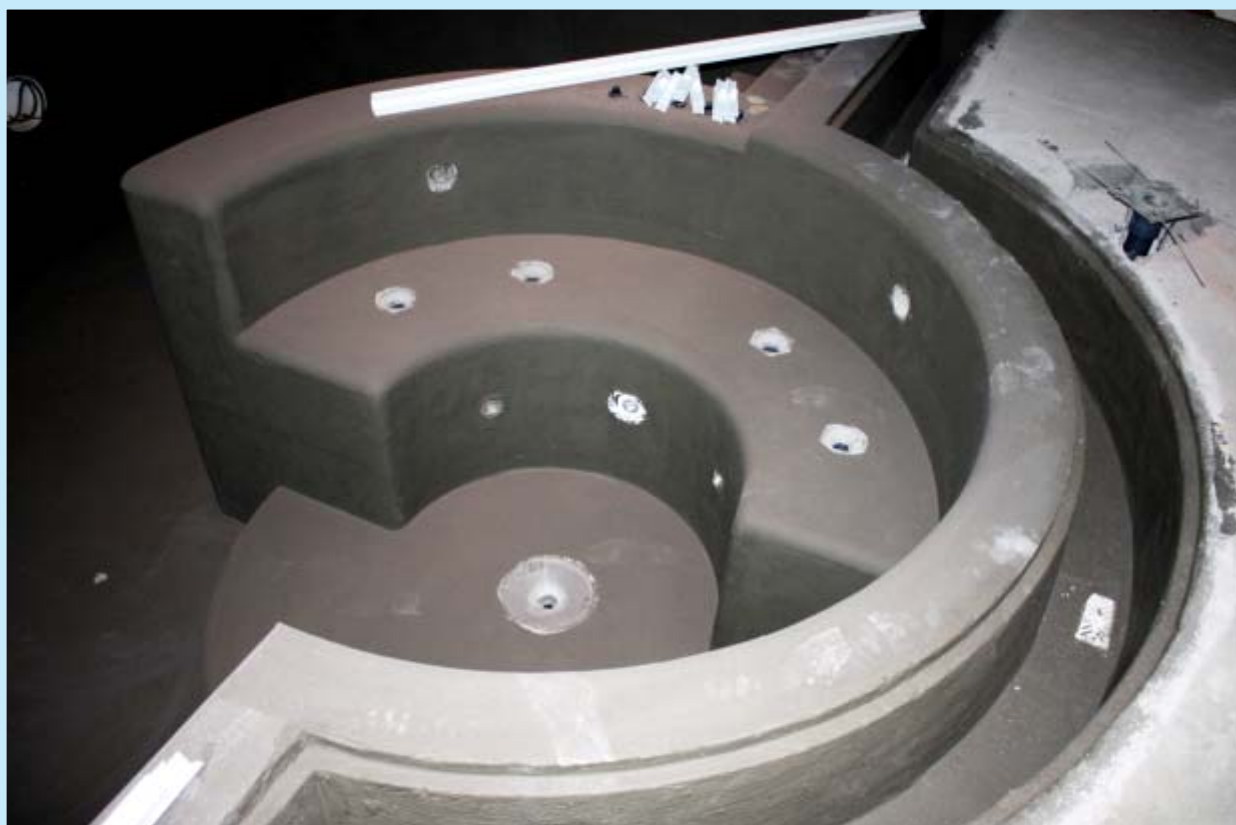

428000, Чувашская Республика,
Чебоксары, ул. Цивильская д. 7

+7 (8352) 29-07-07
+7 (8352) 55-14-44

www.stroyklim.com

stroyklim@mail.ru