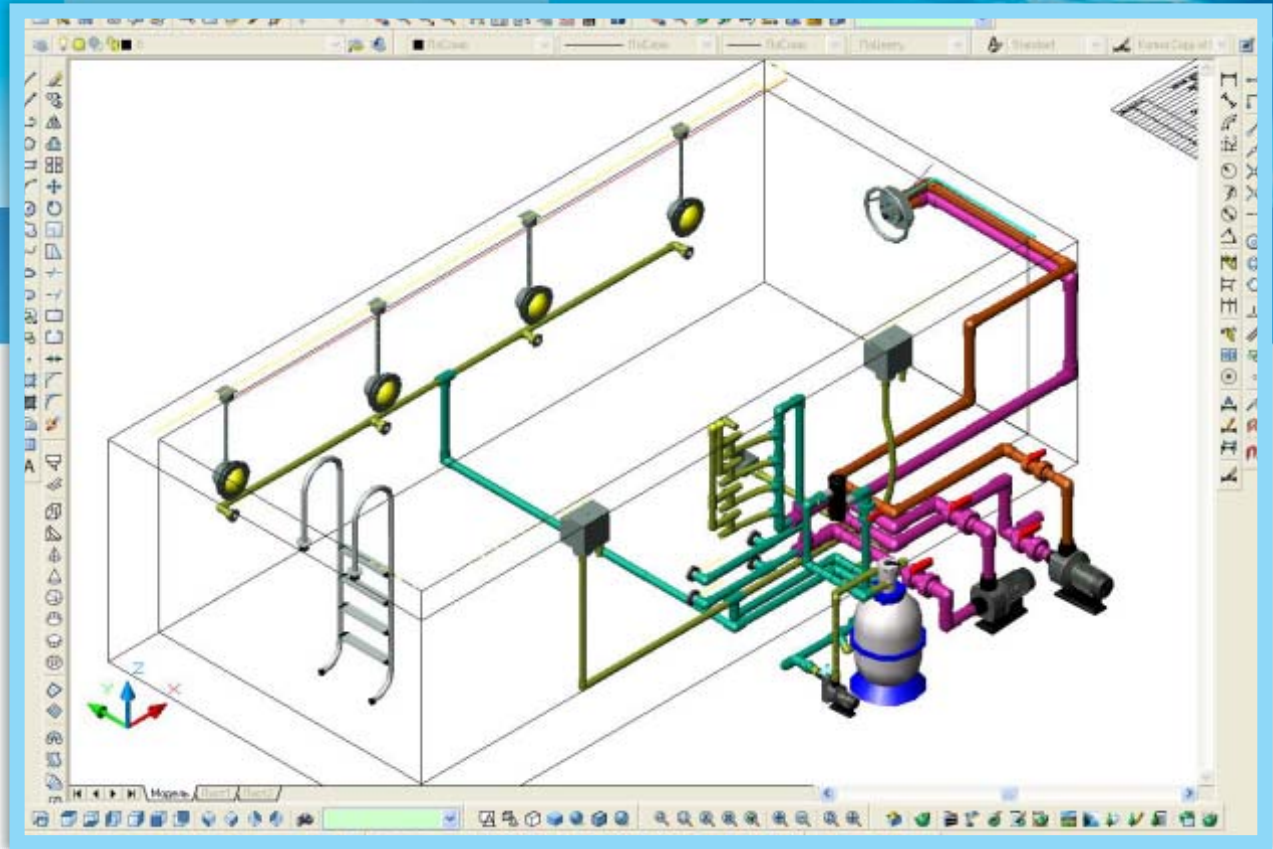

www.монтажвнн.рф

290707@bk.ru

СХЕМЫ БАССЕЙНОВ

УЧАСТНИЦЫ «МИСС ЧУВАШИЯ»

428000, Чувашская Республика,
Чебоксары, ул. Цивильская д. 7

+7 (8352) 29-07-07
+7 (8352) 55-14-44

www.stroyklim.com

stroyklim@mail.ru