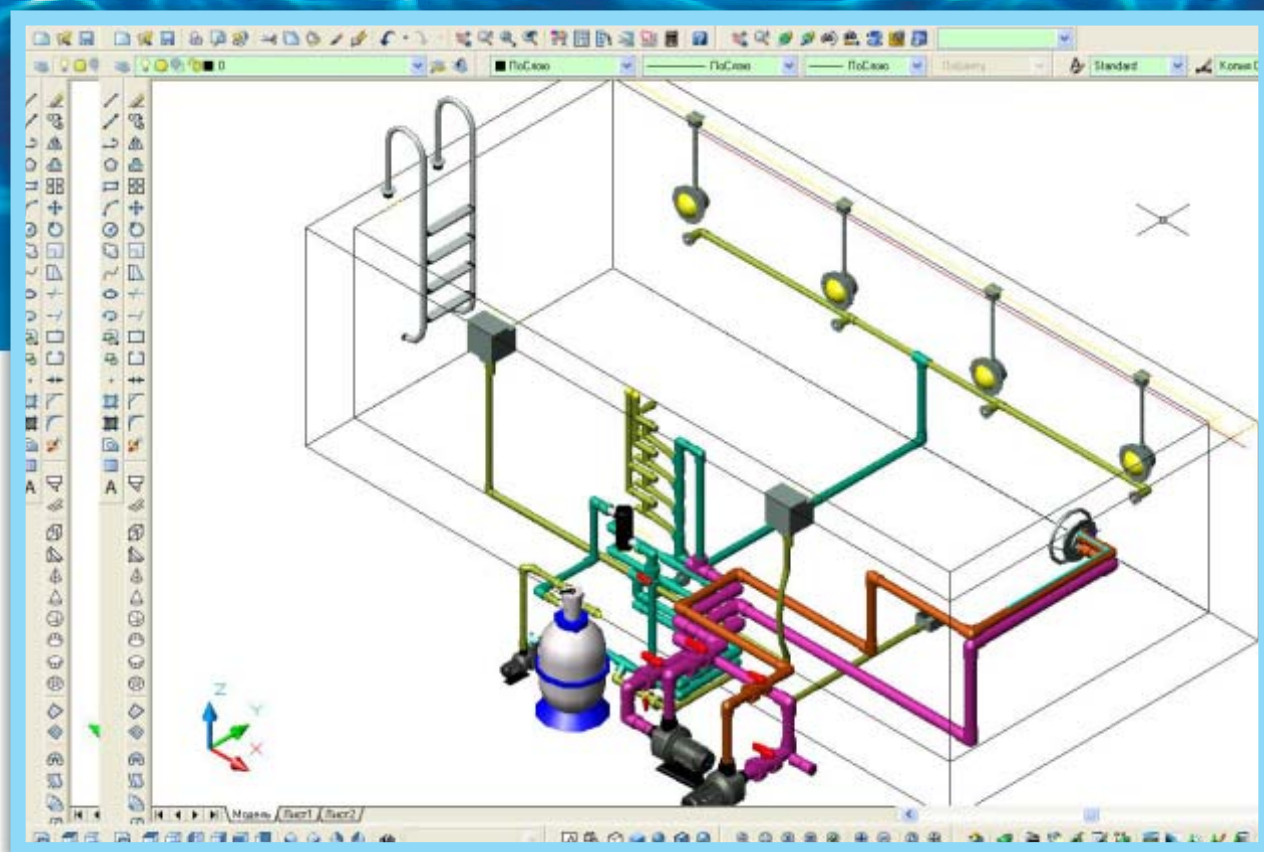

www.монтажвнн.рф

290707@bk.ru

СХЕМЫ БАССЕЙНОВ

УЧАСТНИЦЫ «МИСС ЧУВАШИЯ»

428000, Чувашская Республика,
Чебоксары, ул. Цивильская д. 7

+7 (8352) 29-07-07
+7 (8352) 55-14-44

www.stroyklim.com

stroyklim@mail.ru