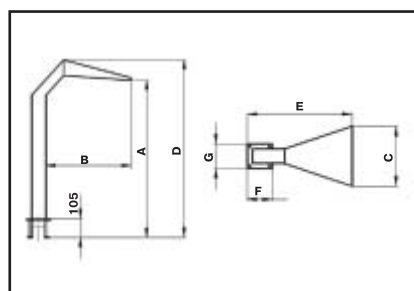

Размер (мм)

Виктория (Россия)

Модель	Цена (у.е.)
MV6-340	1017
MV6-500	1124

Материал: нержавеющая сталь.

Подсоединение: наружная резьба 2 1/2"

Модель	A	B	C	D	E	F	G
MV6-340	890	480	340	1005	590	140	140
MV6-500	1060	650	500	1305	770	140	160