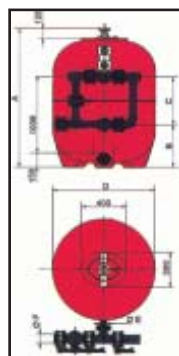

Модель	A	B	C	D
BL1050	1800	550	600	1050
BL1200	1800	550	600	1200
BL1400	1800	550	600	1400
BL1600	1800	500	720	1600
BL1800	2000	600	720	1800
BL2000	2000	600	800	2000
BL2350	2250	700	800	2350

Размер (мм)