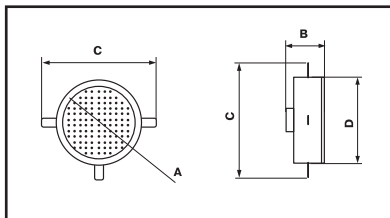

Системы аэромассажа

Система донных гейзеров обладает прекрасным массажным эффектом и превосходно дополняет интерьер любого бассейна, придавая ему неповторимое очарование.

Подобно своим естественным аналогам, искусственные гейзеры несут красоту, здоровье и неисчерпаемый заряд бодрости и вдохновения тем, кто соприкасается с ними или даже просто созерцает их грациозное величие.

В отличие от природных, гейзеры, созданные руками опытных мастеров, можно подчинить своей воле, заставить их работать в таком режиме, который кажется Вам наиболее оптимальным.

Плато аэромассажное – форсунка, рассеивающая воздух, нагнетаемый в воду бассейна, тем самым образует множество пузырьков, делающих массажный эффект более мягким.

Плато аэромассажное (Россия)

Модель	Цена (у.е.)
MG 240-2 H KR (универсальное)	253
MG 310-2 H KR (универсальное)	279

Материал: нержавеющая сталь

Подсоединение: наружная резьба 2"

Модель	A	B	C	D
MG 240-2 H KR	224	100	330	244
MG 310-2 H KR	295	100	340	312

Размер (мм)

Плато аэромассажное (Россия)

Модель	Цена (у.е.)
MG 400-2 H KV (универсальное)	401
MG 600-2 H KV (универсальное)	749

Материал: нержавеющая сталь

Подсоединение: наружная резьба 2"

Модель	A	B	C
MG 400-2 H KV	400	400	125
MG 600-2 H KV	600	600	125

Размер (мм)