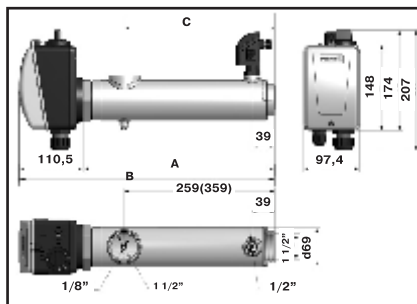

Мощность	A	B	C
3кВт	315	465	260
6кВт	315	465	260
9кВт	415	565	360
12кВт	415	565	360
15кВт	415	565	360
18кВт	415	565	360