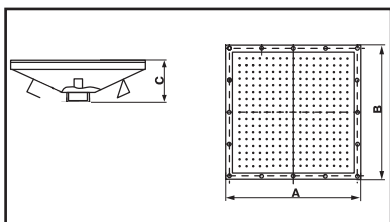

Системы аэромассажа

Система донных гейзеров обладает прекрасным массажным эффектом и превосходно дополняет интерьер любого бассейна, придавая ему неповторимое очарование.

Подобно своим естественным аналогам, искусственные гейзеры несут красоту, здоровье и неисчерпаемый заряд бодрости и вдохновения тем, кто соприкасается с ними или даже просто созерцает их грациозное величие.

В отличие от природных, гейзеры, созданные руками опытных мастеров, можно подчинить своей воле, заставить их работать в таком режиме, который кажется Вам наиболее оптимальным.

Плато аэромассажное – форсунка, рассеивающая воздух, нагнетаемый в воду бассейна, тем самым образует множество пузырьков, делающих массажный эффект более мягким.

Плато аэромассажное (Россия)

Модель	Цена (у.е.)
MG 240-2 H KR (универсальное)	253
MG 310-2 H KR (универсальное)	279

Материал: нержавеющая сталь

Подсоединение: наружная резьба 2"

Модель	A	B	C	D
MG 240-2 H KR	224	100	330	244
MG 310-2 H KR	295	100	340	312

Размер (мм)

Плато аэромассажное (Россия)

Модель	Цена (у.е.)
MG 400-2 H KV (универсальное)	401
MG 600-2 H KV (универсальное)	749

Материал: нержавеющая сталь

Подсоединение: наружная резьба 2"

Модель	A	B	C
MG 400-2 H KV	400	400	125
MG 600-2 H KV	600	600	125

Размер (мм)