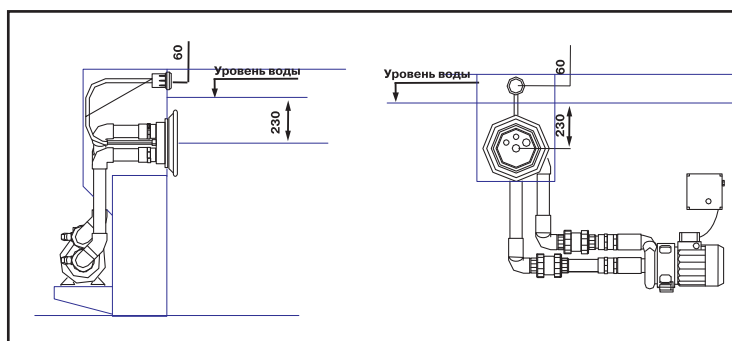

Устройства искусственного течения и гидромассажа

Устройство искусственного течения создает направленный поток воды, позволяющий плыть, оставаясь на одном месте. Противотоки являются уникальными устройствами, которые способны превратить даже небольшой бассейн в полноценный плавательный комплекс олимпийского уровня.

Плавая на одном месте, можно совершенствовать свою технику и одновременно тренировать силу и выносливость. Устройства искусственного течения также выполняют массажные функции и служат в качестве тренажера для расслабления мышц.

Противоток универсальный «Pahlen Jet Swim» (Швеция)

Чертеж показан с использованием дополнительной арматуры

Модель	Произв-ть (куб.м/ч)	Мощность (кВт)	Скорость теч. на расст. 2м	Напряж. (В)	Цена (у.е.)
1200	54	2,2	1.3 м/с	380	2962

Материал: изготовлен из бронзы и кислотостойкой нержавеющей стали AISI 316.

В комплекте: циркуляционный насос, щит управления с пневмовключением, закладной элемент, соединительные фитинги.