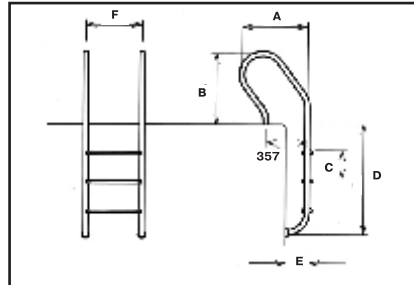

Размер (мм)

Виктория (Россия)

Модель	Цена (у.е.)
MV6-340	1017
MV6-500	1124

Материал: нержавеющая сталь.

Подсоединение: наружная резьба 2 1/2"

Модель	A	B	C	D	E	F	G
MV6-340	890	480	340	1005	590	140	140
MV6-500	1060	650	500	1305	770	140	160

Размер (мм)

Лестницы и поручни для бассейнов

MXI Kripsol (Испания)

Модель	Цена (у.е.)
2 ступени	213
3 ступени	234
4 ступени	265
5 ступеней	295

Модель	A	B	C	D	E	F
2 ступени	530	630	250	700	170	500
3 ступени	530	630	250	950	170	500
4 ступени	530	630	250	1200	170	500
5 ступеней	530	630	250	1450	170	500