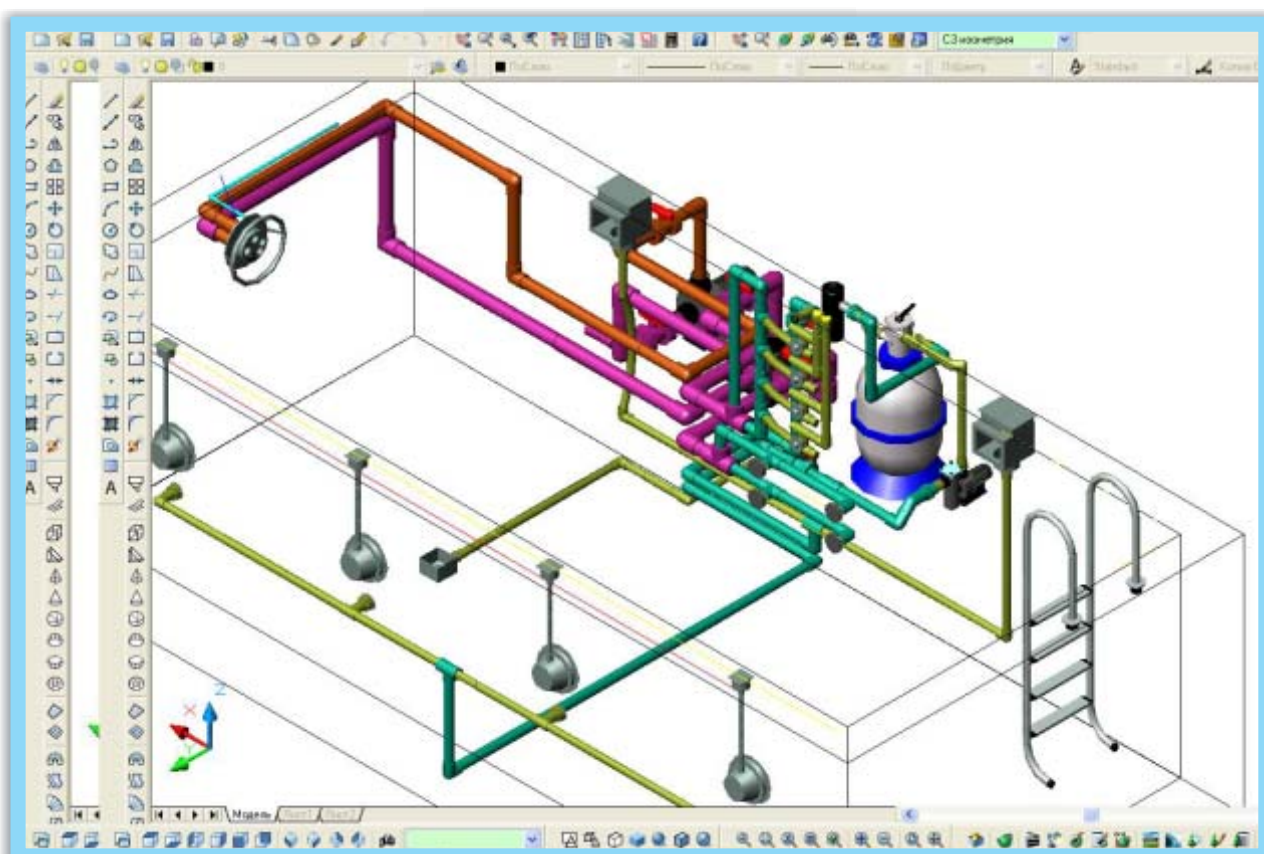

www.монтажвнн.рф

290707@bk.ru

СХЕМЫ БАССЕЙНОВ

УЧАСТНИЦЫ «МИСС ЧУВАШИЯ»

428000, Чувашская Республика,
Чебоксары, ул. Цивильская д. 7

+7 (8352) 29-07-07
+7 (8352) 55-14-44

www.stroyklim.com

stroyklim@mail.ru