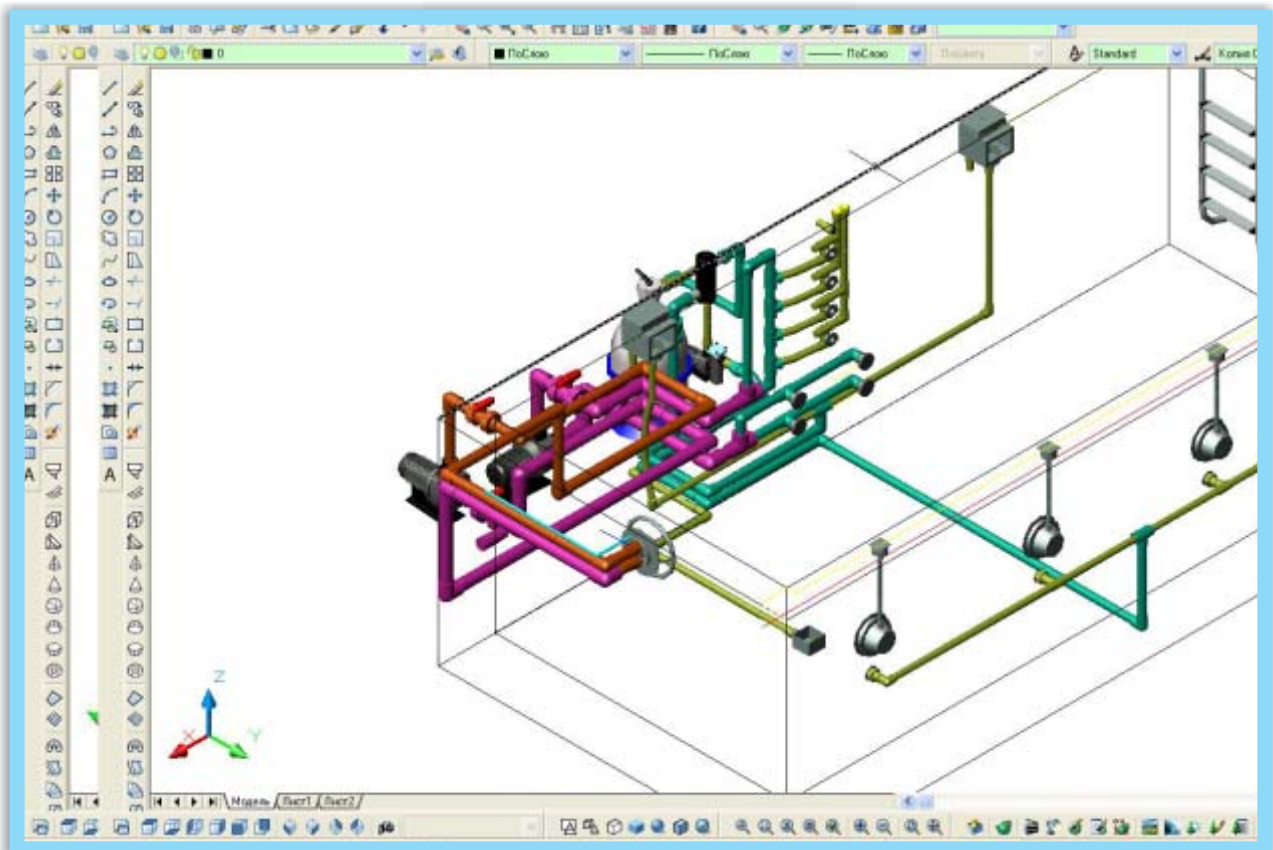

www.монтажвнн.рф

290707@bk.ru

СХЕМЫ БАССЕЙНОВ

УЧАСТНИЦЫ «МИСС ЧУВАШИЯ»

428000, Чувашская Республика,
Чебоксары, ул. Цивильская д. 7

+7 (8352) 29-07-07
+7 (8352) 55-14-44

www.stroyklim.com

stroyklim@mail.ru