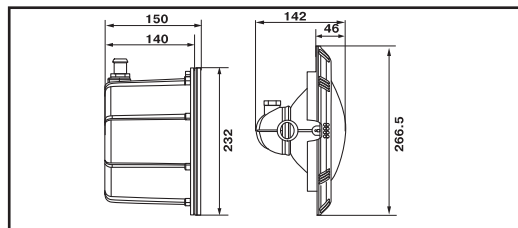

Пржектор Etaux (Гонконг)

Модель	Цена (у.е.)
ULP-300 (300Вт/12В) плитка	81
ULP-300-V (300Вт/12В) универсальный	102

В комплекте: ниша для установки, сальниковая группа для кабеля, лампа 300Вт/12В, кабель 2,8м (2х6мм²).