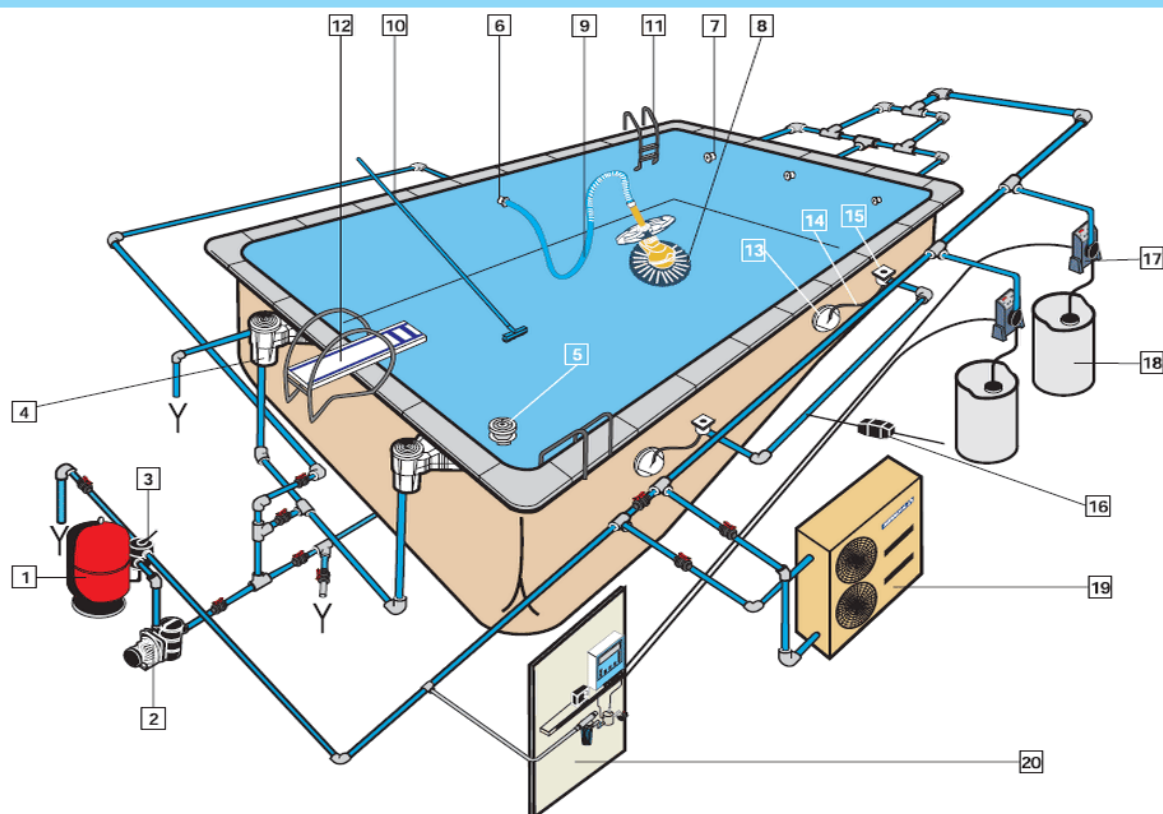

www.монтажвнн.рф

290707@bk.ru

СХЕМЫ БАССЕЙНОВ

УЧАСТНИЦЫ «МИСС ЧУВАШИЯ»

428000, Чувашская Республика,
Чебоксары, ул. Цивильская д. 7

+7 (8352) 29-07-07
+7 (8352) 55-14-44

www.stroyklim.com

stroyklim@mail.ru