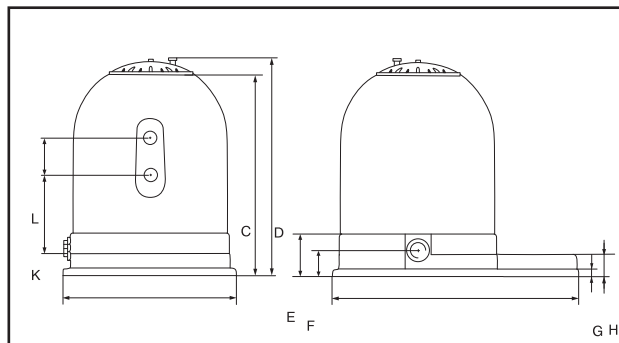

Модель	A	B	C	D	E	F	G	H	K	L
ТЛ 526	590	850	685	760	145	95	25	75	270	125

Размер (мм)

Песок кварцевый

Фракции (мм)	Масса (кг)	Цена (у.е.)
0,5 - 1	25	19,7
1 - 3	25	19,1

** - при напоре 8,4 м; * - при напоре 10 м;