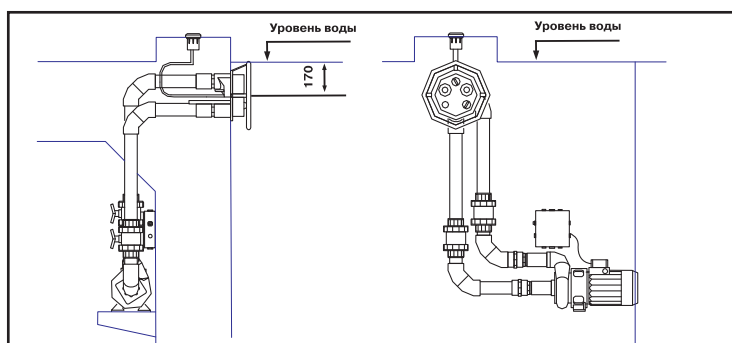

Материал: изготовлен из бронзы и кислотостойкой нержавеющей стали AISI 316.

В комплекте: циркуляционный насос, щит управления с пневмовключением, закладной элемент, соединительные фитинги.

Чертеж показан с использованием дополнительной арматуры