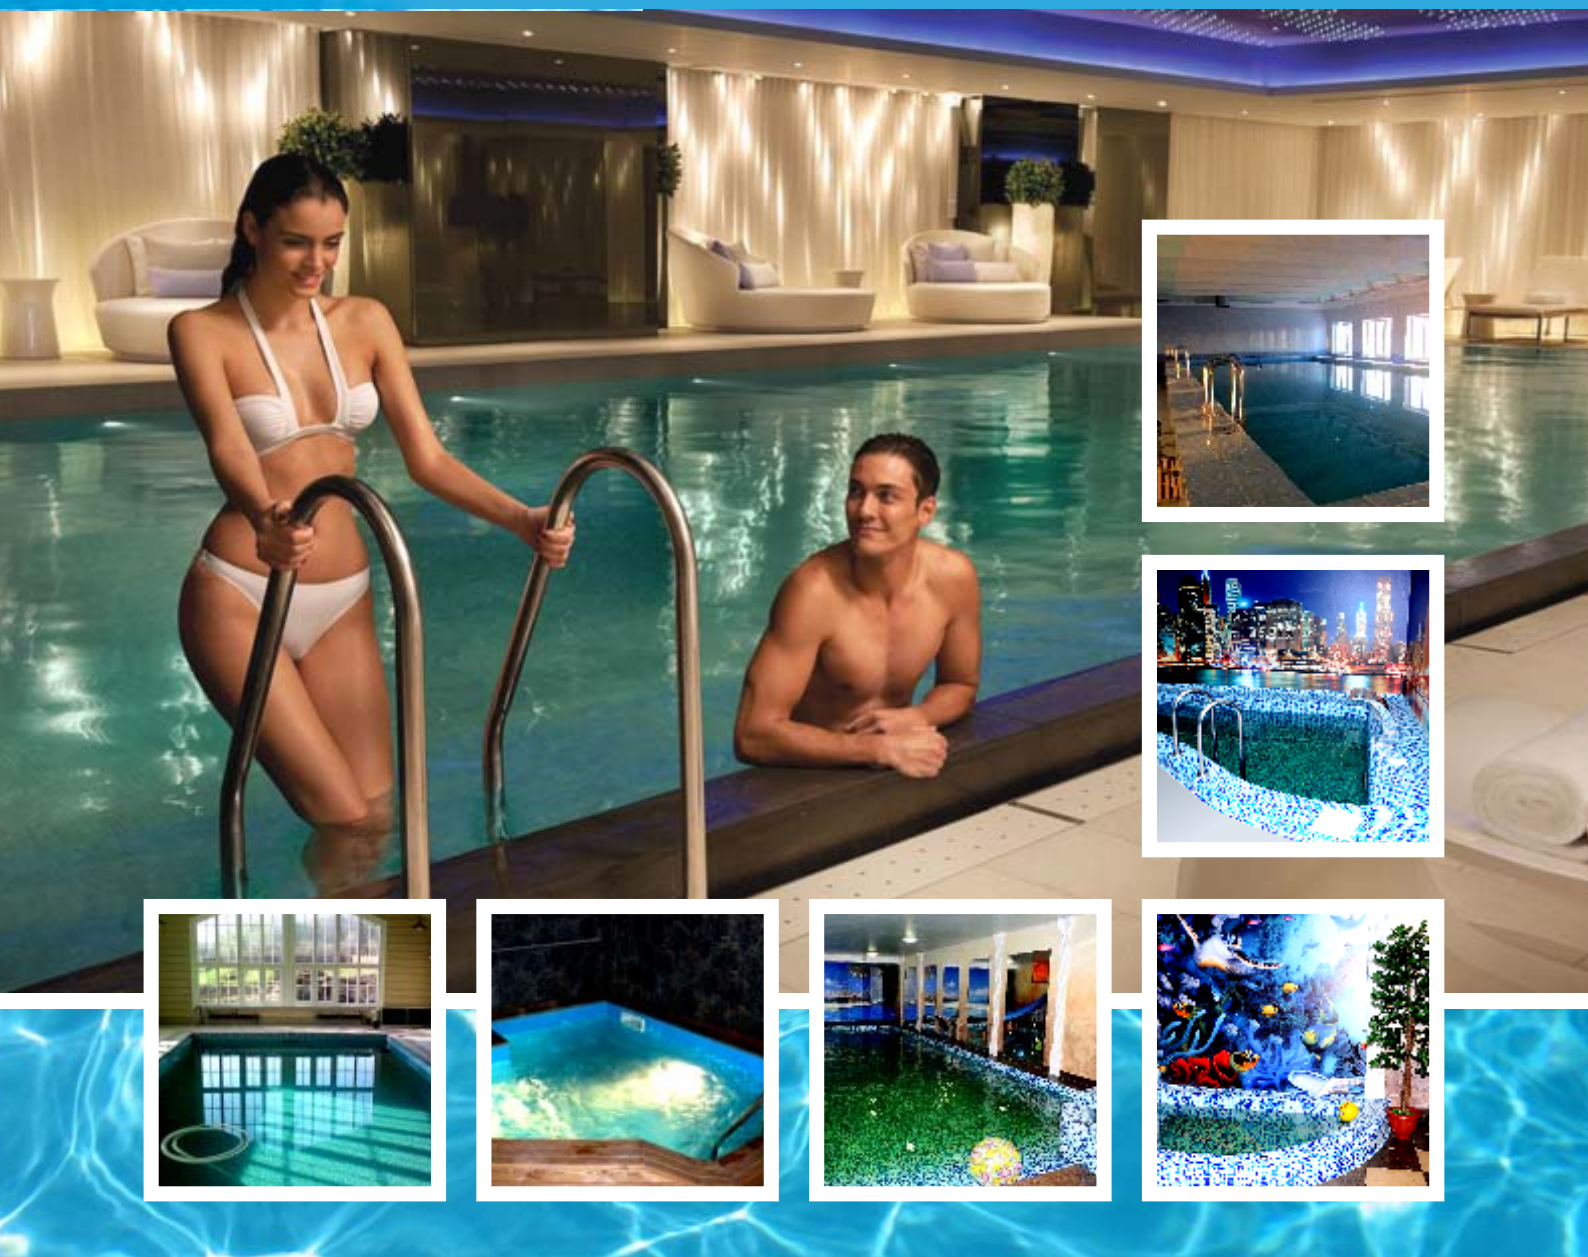

БАССЕЙНЫ ЛЮБОЙ СЛОЖНОСТИ

➔ ПРОЕКТИРОВАНИЕ БАССЕЙНОВ
➔ МОНТАЖ ОБОРУДОВАНИЯ

➔ РЕМОНТ ОБОРУДОВАНИЯ
➔ ТЕХПОДДЕРЖКА

➔ СЕРВИСНОЕ ОБСЛУЖИВАНИЕ
➔ В ПОМОЩЬ ВЛАДЕЛЬЦУ БАССЕЙНА