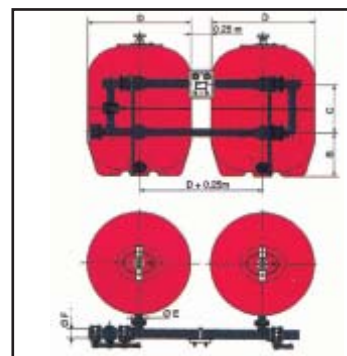

Модель	A	B	C	D
BL1050	1800	550	600	1050
BL1200	1800	550	600	1200
BL1400	1800	550	600	1400
BL1600	1800	500	720	1600
BL1800	2000	600	720	1800
BL2000	2000	600	800	2000
BL2350	2250	700	800	2350

Размер (мм)