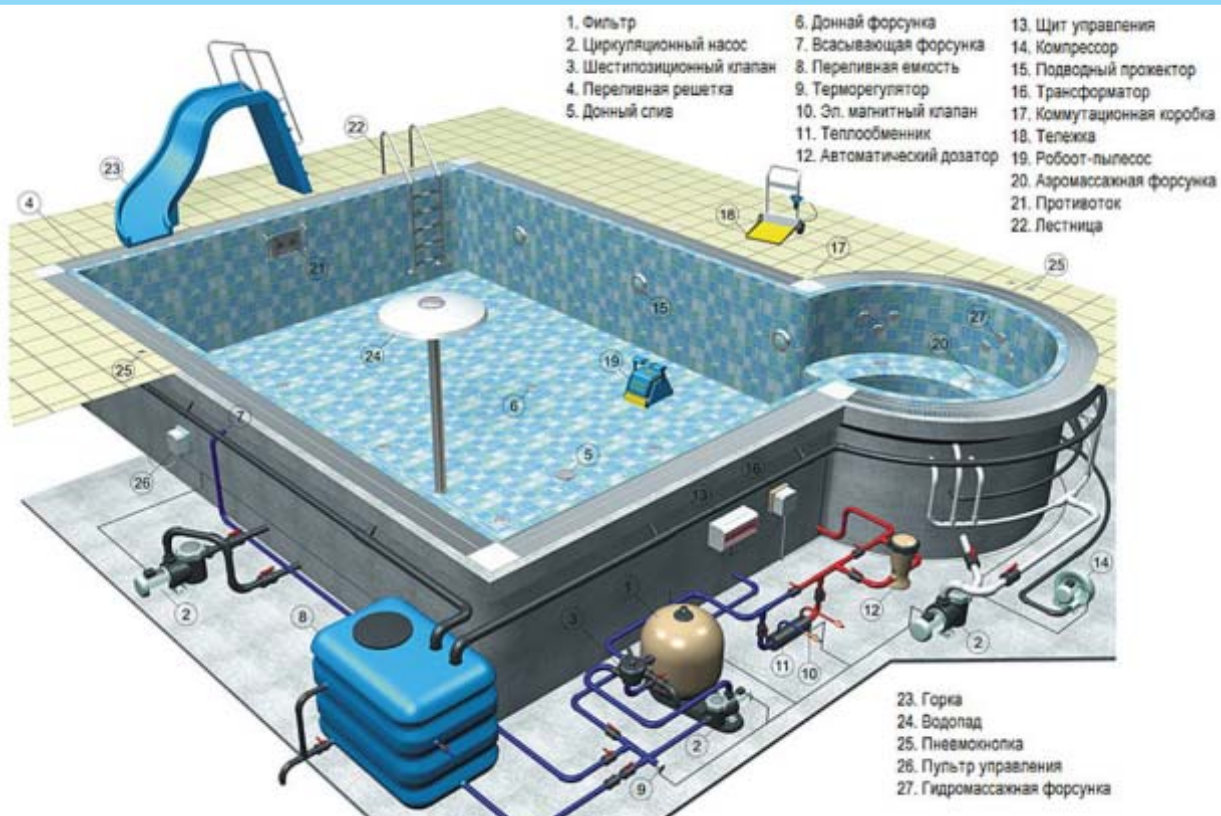

www.монтажвнн.рф

290707@bk.ru

СХЕМЫ БАССЕЙНОВ

УЧАСТНИЦЫ «МИСС ЧУВАШИЯ»

428000, Чувашская Республика,
Чебоксары, ул. Цивильская д. 7

+7 (8352) 29-07-07
+7 (8352) 55-14-44

www.stroyklim.com

stroyklim@mail.ru