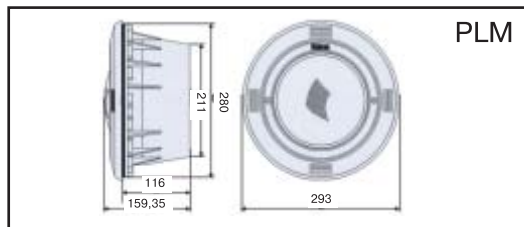

Системы подводного освещения

Пржекторы предназначены для подводного освещения плавательных бассейнов. Имеют безопасное напряжение 12В. Пржекторы позволяют выделить бассейн в интерьере и создать красивый естественный вид.

Системы подводного освещения из ABS-пластика

Пржектор Kripsol (Испания)

Модель	Цена (у.е.)
PHM 300 (300Вт/12В) плитка	120
PLM 300 (300Вт/12В) универсальный Комплектуется фланцевым уплотнением.	155

В комплекте: ниша для установки, лампа 300Вт/12В, кабель 2м (2х6мм²), шланг гофрированный с подсоединением.